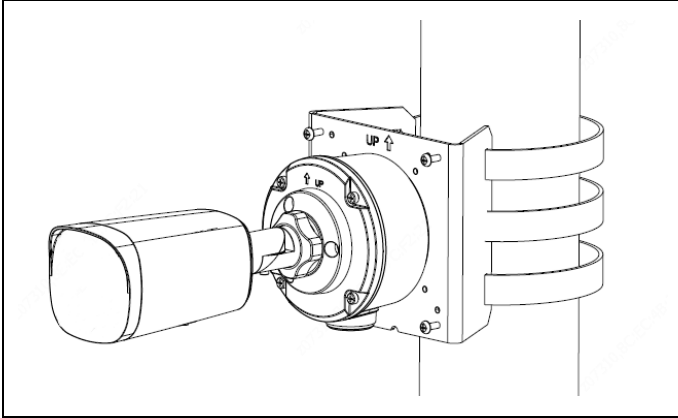

플 마운트

TR-JB05-B-IN+ TR-UP06-C-IN

Zhejiang Uniview Technologies Co., Ltd.

Xietong Street No. 369, Binjiang District, Hangzhou, Zhejiang, China, 310051

이메일: overseasbusiness@uniview.com, globalsupport@uniview.com

<http://www.uniview.com>

©2020/2022 Zhejiang Uniview Technologies Co., Ltd. 무단 전재 및 재배포 금지.

*제품 사양 및 재고는 사전 예고 없이 변경될 수 있습니다.