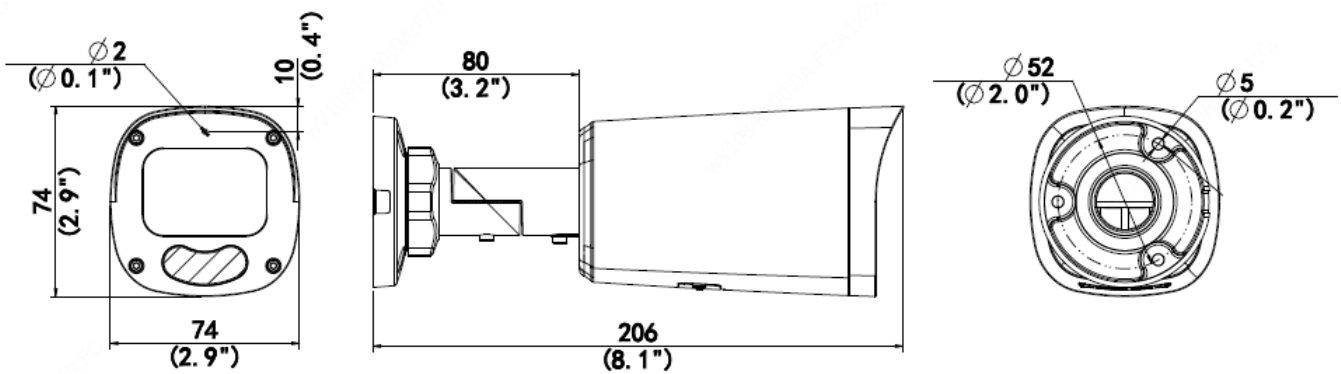

## 주요 특징

- 고화질 이미지(4MP, 1/3" CMOS 센서 사용)
- 4MP (2688\*1520)@ 25/20fps; 4MP (2560\*1440)@ 25/20fps; 3MP (2304\*1296)@ 30/25fps; 2MP (1920\*1080)@30/25fps
- Ultra 265, H.265, H.264, MJPEG
- 120dB True WDR 기술로 강한 빛이 있는 곳에서도 선명한 이미지 구현
- 9:16 복도 모드 지원
- 내장 마이크
- 스마트 IR, 최대 50m(164ft)의 IR 거리
- 256G Micro SD 카드 지원
- IP67 보호
- PoE 전원 공급 지원
- 3 축

전원 인터페이스	Ø 5.5mm 동축 전원 플러그
사이즈(가로×세로×높이)	206×74×74mm(8.1"×2.9"×2.9")
무게	0.55kg(1.2lb)
소재	메탈
작업 환경	-30°C ~ 60°C(-22°F ~ 140°F), 습도: ≤95% RH(비응축)
보관 환경	-30°C ~ 60°C(-22°F ~ 140°F), 습도: ≤95% RH(비응축)
서지 보호	6KV
초기화 버튼	지원

## 사이즈